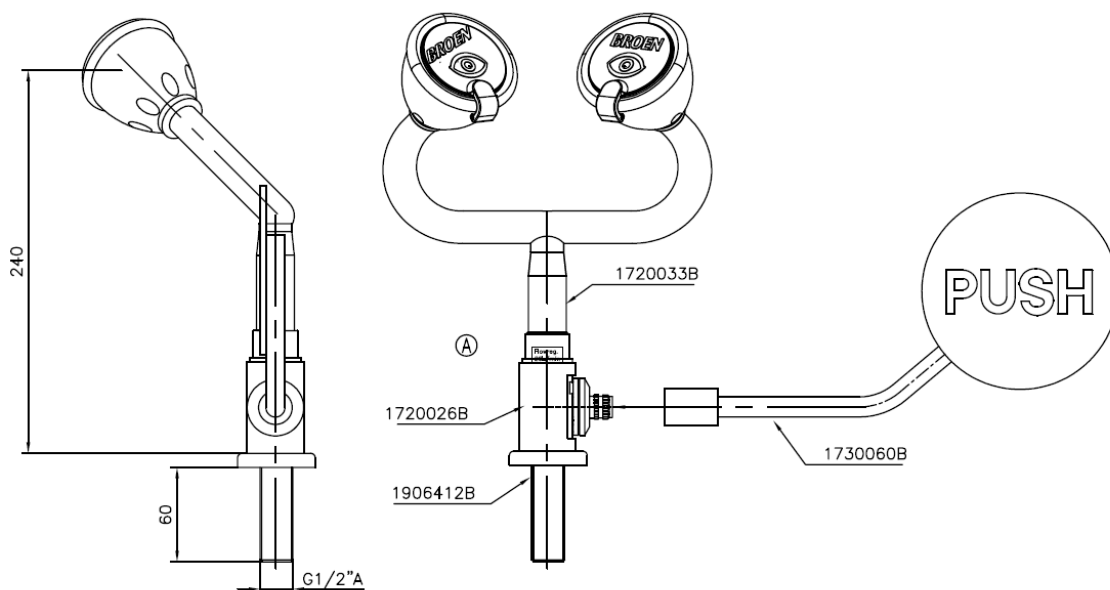

# BROEN-LAB

ÖGON/ANSIKTSDUSCH 17 200 009 RSK 755 96 61

Ögon/ansiktsdusch för montage i bänk vid ho.  
Alla delar är ytbehandlade med BROEN-LABs POLYCOAT som inte bara gör att ögon/ansiktsduschen syns väldigt bra, den står emot de flesta kemikalier, UV blekning och värme. Utrustad med FLOWFIX som gör spolbilden stadig i varierande vattentryck, kapacitet 26 l/min.

- Min. arbetstryck: 1,5 bar
- Bänkmontage
- POLYCOAT står emot de flesta kemikalier
- FLOWFIX: 26 l/min
- Inkl. 2-sidig efterlysande skylt, dekal & testkort
- Vikt: ca. 4,5 kg
- Anslutning: inv. DN15

**ALLTERNATIVA MODELLER & TILLBEHÖR** (övriga modeller och tillbehör se [www.broen-lab.com](http://www.broen-lab.com))